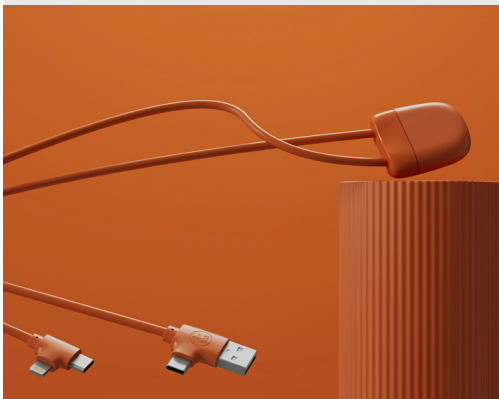

ICE-C

Câble de charge universel d'1M
XP61137

Coloris produit / Product colors

Noir

Black

XP61137.21A

Blanc

White

Couvre-câble RTPE 30%
Cable cover RTPE 30%

Couvre adaptateur RTPE 11%
Adaptater cover RTPE 11%

Car Play
Data transfer

Compatible avec CarPlay
Transfert de donnée
Compatible CarPlay
Data Transfer

Câble de charge multi-connecteurs
Double entrée Type-C & USB
Multi adapter charging cable
Dual input Type-C & USB