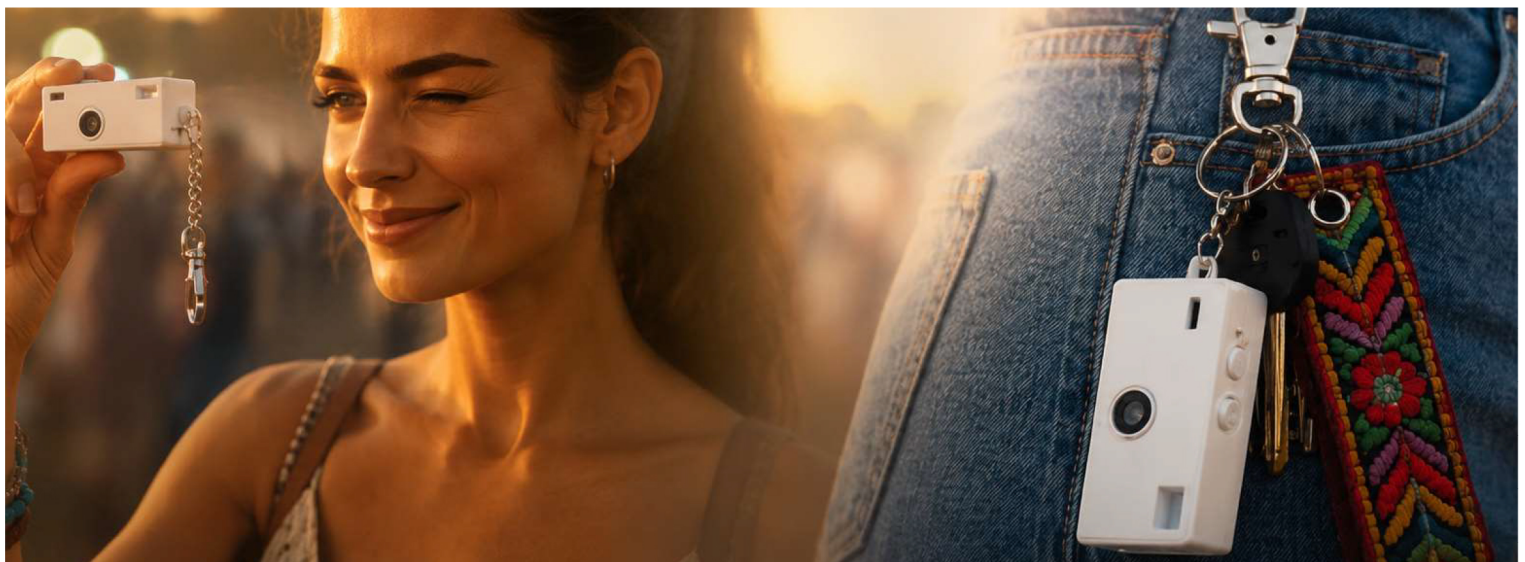

De menor impacto

Fabricado con un 35% de ABS reciclado

Contáctanos para más información y precios