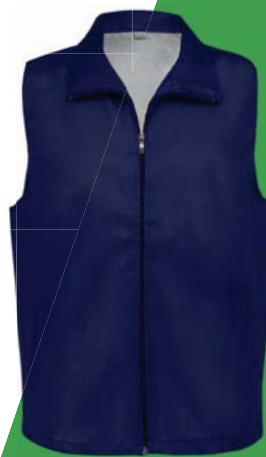

T-1211-MA

Ref. T-1211/1216

Chaleco "Súper"

Material: 100% poliéster técnico. Tallas: S, M, L, XL y XXL

uds	-500	+500	+2000	+5000
€	5,58	5,38	5,18	4,98

Grabación 1 color 1 posición:

uds	-500	+500	+2000	+5000
€	0,68	0,54	0,44	0,40

UNISEX

- Oferta válida hasta el 31/08/2022, nueva promoción o fin de existencias.
- Cliché, fotolitos, transporte e IVA no incluidos en el precio.
- El precio de grabación indicado, es en la técnica recomendada más económica, consultar otras técnicas.
- No acumulable a otras ofertas o condiciones especiales.
- Precios válidos salvo error de impresión.