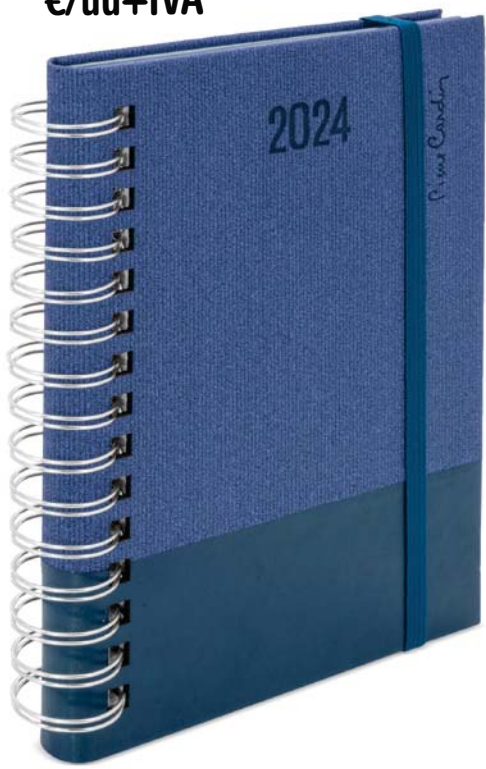

NEW

desde
4,90
€/ud+IVA

Ref. 10352

Dietario día/página "Arles"

Material: Papel laminado de 65 grs con PVC.

Incluye mapa político de Europa.

Medidas: 17x24,5 cm.

uds	-500	500	2000	5000	
€	5,50	5,30	5,10	4,90	
Grabación 1 color 1 cara:	€	0,52	0,42	0,38	0,32

NEW
desde
9,50
€/ud+IVA