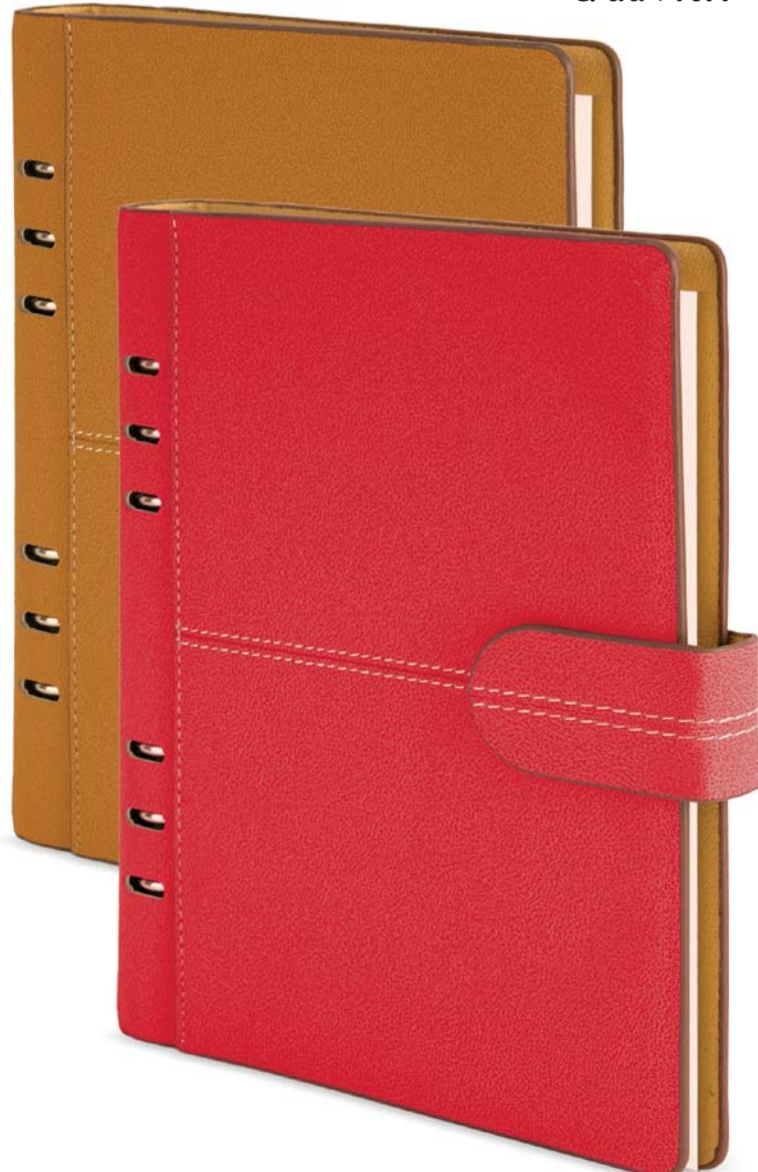

Agenda semana vista "Milán"

Incluye caja de presentación. Material: PU.
230 págs. Medidas: 17,5x23,5 cm

uds	-500	500	2000	5000
€	12,55	12,10	11,70	11,20

Grabación 1 color 1 cara:
€ 0,52 0,42 0,38 0,32

desde
11,20
€/ud+IVA