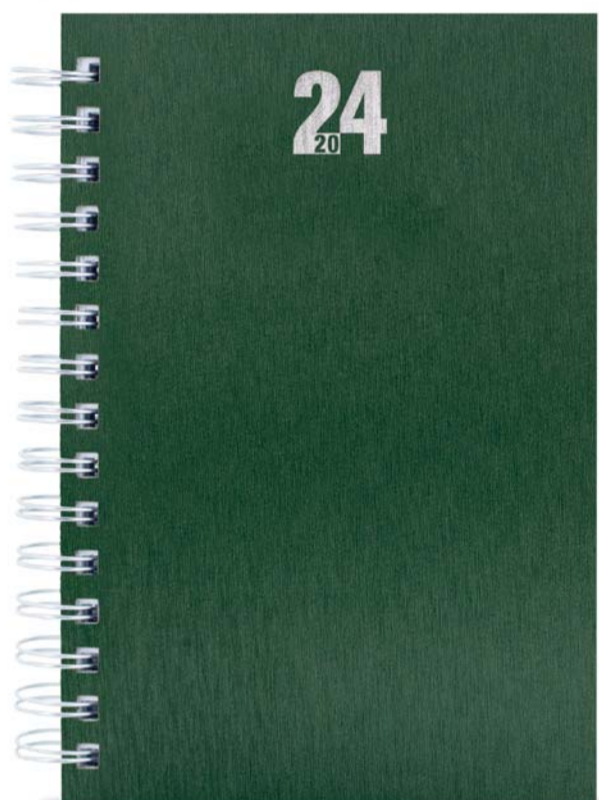

desde
4,98
€/ud+IVA

Ref. 10100

Agenda día/página A5 "Ecocork"

Incluye mapa político de Europa. Medidas: 16x21,5 cm
Espiral metálica. No incluye bolígrafo.

| uds | -500 | 500 | 2000 | 5000 |
|-----|------|------|------|------|
| € | 5,58 | 5,38 | 5,18 | 4,98 |

Grabación 1 color 1 cara:
€ 0,68 0,54 0,44 0,40

desde
7,50
€/ud+IVA

Ref. 10101

Agenda día/página B5 "Ecocork"

Incluye mapa político de Europa. Medidas: 19x25 cm
Espiral metálica. No incluye bolígrafo.

| uds | -500 | 500 | 2000 | 5000 |
|-----|------|------|------|------|
| € | 8,40 | 8,10 | 7,80 | 7,50 |

Grabación 1 color 1 cara:
€ 0,68 0,54 0,44 0,40

desde
3,99
€/ud+IVA

Ref. Z-823

Agenda anilla metalizada A5 "Raki"

Incluye mapa político de Europa. Espiral metálica.
Efecto aluminio cepillado. Medidas: 16x21,5 cm