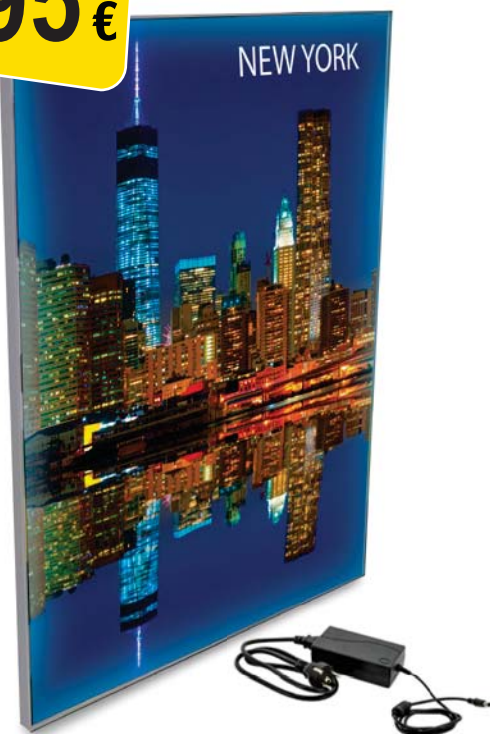

CON UN **SUPER**
DESCUENTO
DEL **50%**

**DALE LUZ A
TU PUBLICIDAD**

MARCOS LUMINOSOS

SIN IMPRESIÓN Y MONTAJE

Antes ~~230~~ €

AHORA SOLO

115 €

SIN IMPRESIÓN Y MONTAJE

Antes ~~119,90~~ €

AHORA SOLO

59,95 €

**50x70 cm
1 CARA**

Ref. H-301

Marco LED "Single"

Incluye equipo y balastos electrónicos

Impresión en poliéster 170 grs/m2 y montaje

80 €

Gastos preimpresión, ajuste y puesta en máquina

70 €

**70x100 cm
1 CARA**

Ref. H-302

Marco LED "Single"

Incluye equipo y balastos electrónicos

Impresión en poliéster 170 grs/m2 y montaje