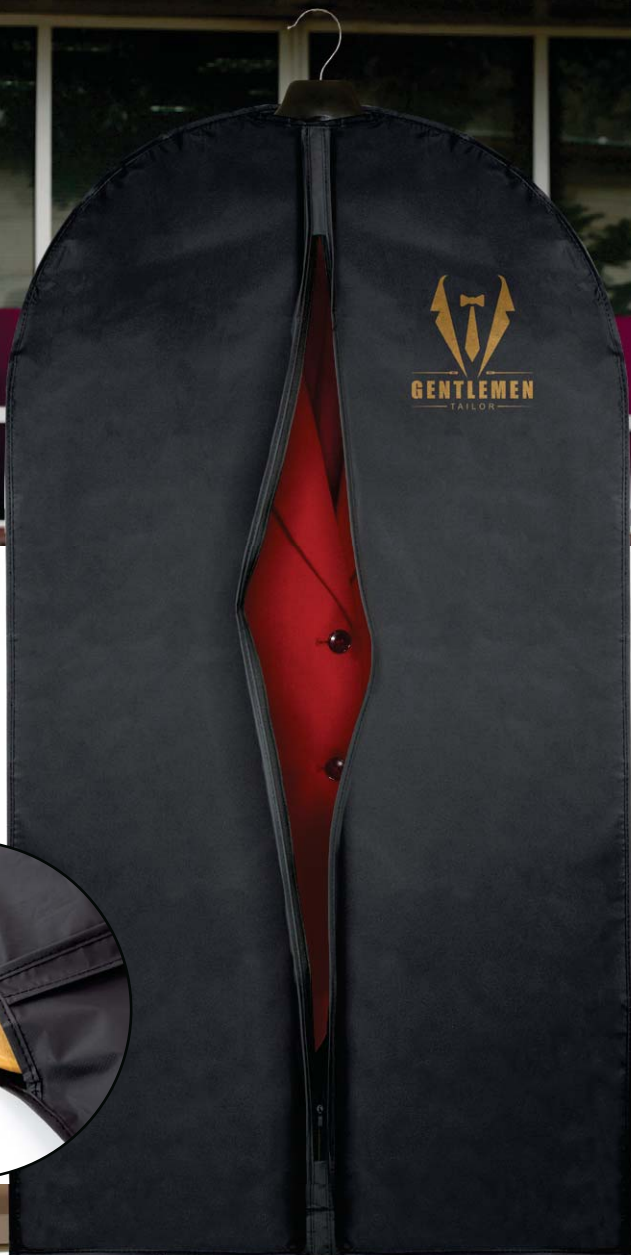

NUEVOS PORTATRAJES PERSONALIZABLES

desde

1,89

euros ud. + IVA

Kasual 10455 Portatrajes peva.

Material: Peva. Cierre con cremallera.
60x110 cm

Uds	-500	500	2000	5000
€	2,12	2,04	1,96	1,89
Grabación 1 color 1 posición				
€	0,84	0,78	0,70	0,60

desde

1,76

euros ud. + IVA

Fulton 10454 Portatrajes non woven

Material: Non woven 80 gr. Cierre con cremallera.
60x110 cm

Uds	-500	500	2000	5000
€	1,98	1,90	1,84	1,76
Grabación 1 color 1 posición				
€	0,84	0,78	0,70	0,60