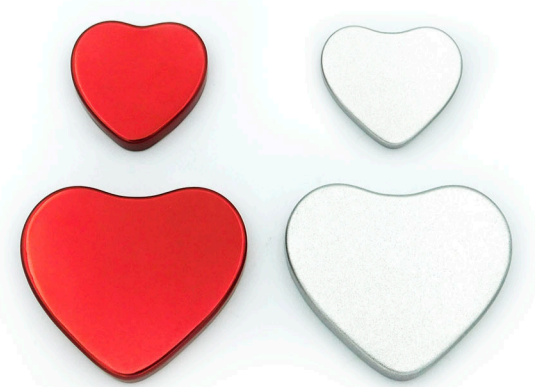

Brocheta LOVE

Personalizada con adhesivo blanco o transparente.
 Peso: 70 g.

Piruleta cristal

Banderola impresa en CMYK.
 Gastos de impresión incluidos.
 Peso: 20 g.

Floupack corazón

Caramelo de goma forma de corazón.
 Peso: 7,5 g.
 Papel blanco o transparente.

Mini-corazones

Perlas

Jelly beans

Pildorero 100 ml.

Impresión en CMYK incluida en el precio.
 Dimensiones: 90x45 mm.
 Capacidad: 100 ml.
 Tamaño adhesivo: 70x35 mm.

Lata corazón pequeña 1 col.

Dimensiones: 50x50x20 mm.

Lata corazón grande 1 col.

Colores disponibles: Rojo o plata.
 Impresión en tampografía.
 Dimensiones: 75x65x25 mm.
 Impresión a 1 color. Consultar más colores.

DISPONIBLE EN 2 TAMAÑOS Y COLORES

Mini-corazones