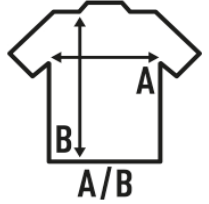

## CAMISA MAHON

Camisa de manga larga con cuello mao (cuello redondo).  
Tapeta en manga larga con botón y pliegue.  
Puños con dos botones.  
100% Cotton Slub  
Colores: WH, NY, SK, BR, MG  
Tallas: S / XXL disponibles, 3XL en fabricación.

Camisa de manga larga con cuello mao (cuello redondo).

Caja/Box 25

Paquete/Pack

TALLAS/Size

EU

WHITE W  
(WHW)

NAVY W  
(NYW)

MINT GREEN W  
(MGW)