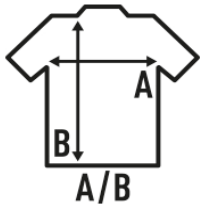

CAMISA TULUM

Camisa de manga larga. Cuello sin botones.

Tapeta en manga larga con botón y pliegue.

Puños con dos botones.

100% Cotton Slub

Colores: WH, NY, SK, BR, MG

Tallas: S / XXL disponibles, 3XL en fabricación.

Camisa de manga larga. Cuello sin botones.

Caja/Box 25

Paquete/Pack

TALLAS/Size

EU	S	M	L	XL	XXL
Ancho	57 cm	59 cm	63 cm	65 cm	70 cm
Largo	77 cm	78,5 cm	81,5 cm	83 cm	84,5 cm

WHITE W
(WHW)

NAVY W
(NYW)

MINT GREEN W
(MGW)