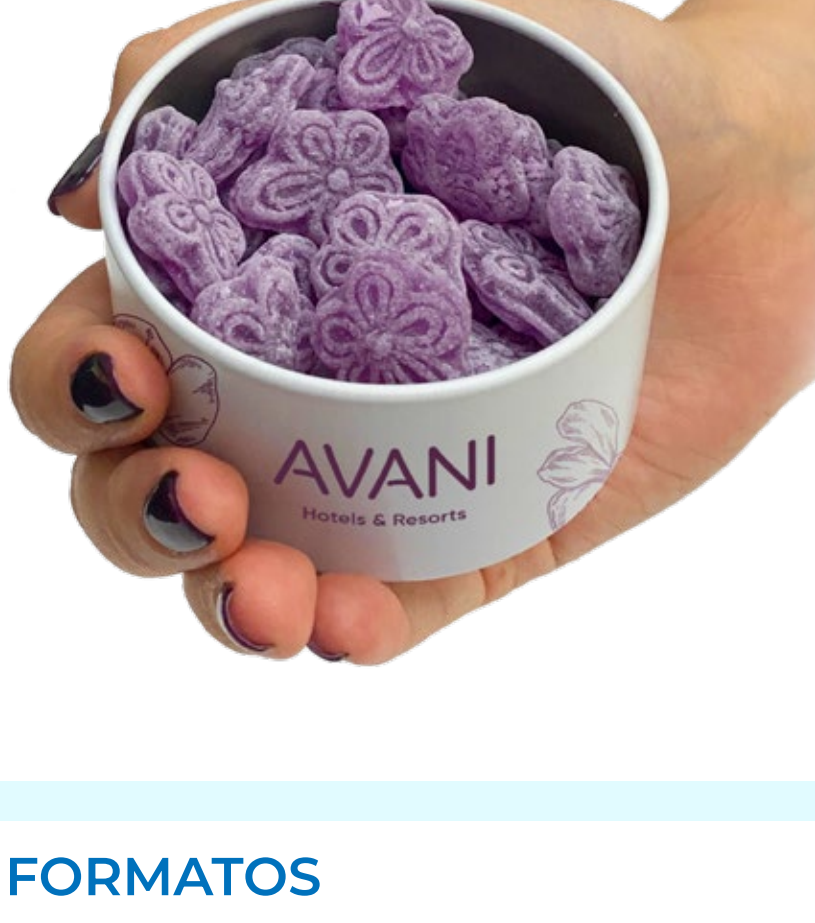

Rellena tu lata con caramelos, gominolas, mints, violetinas...

LATA CUADRADA CON CAMELOS

90x78x18 mm

Lata cuadrada con tapa bisagra rellena de caramelos. Tapa de la lata, tarjetón interior y papel vegetal personalizables de 1 a 4 colores. Posibilidad de escoger el modelo y diseño del caramelo en 3D.

CREAMOS TU LOGO EN 2D PERSONALIZADO

CITROËN

CAJA RURAL

RELLENOS:

Y MUCHO MÁS ...

TU CARAMELO 3D PERSONALIZADO

CREAMOS TU LOGO EN 2D PERSONALIZADO

LATAS 75Ø EN 4 ALTURAS

Ø75x20 mm, Ø72x25 mm, Ø75x30 mm o Ø75x40 mm aprox

Latas de 75 Ømm de acero con caramelos premium. Posibilidad de elegir su altura 20/25/30/40 mm y su relleno. La tapa se puede personalizar a 4 colores a partir de 250 uds y a partir de 5000 uds se puede personalizar el cuerpo de la lata.

DESCUBRE OTROS FORMATOS

LATA BISAGRA CON MINTS SIN AZÚCAR

62x50x18 mm

Lata bisagra con caramelos menta sin azúcar, limón o fresa. Lata personalizable de 1 a 4 colores. El color estándar de la lata es en color blanco con dosificador. Posibilidad de escoger la lata en otros colores, consultar.